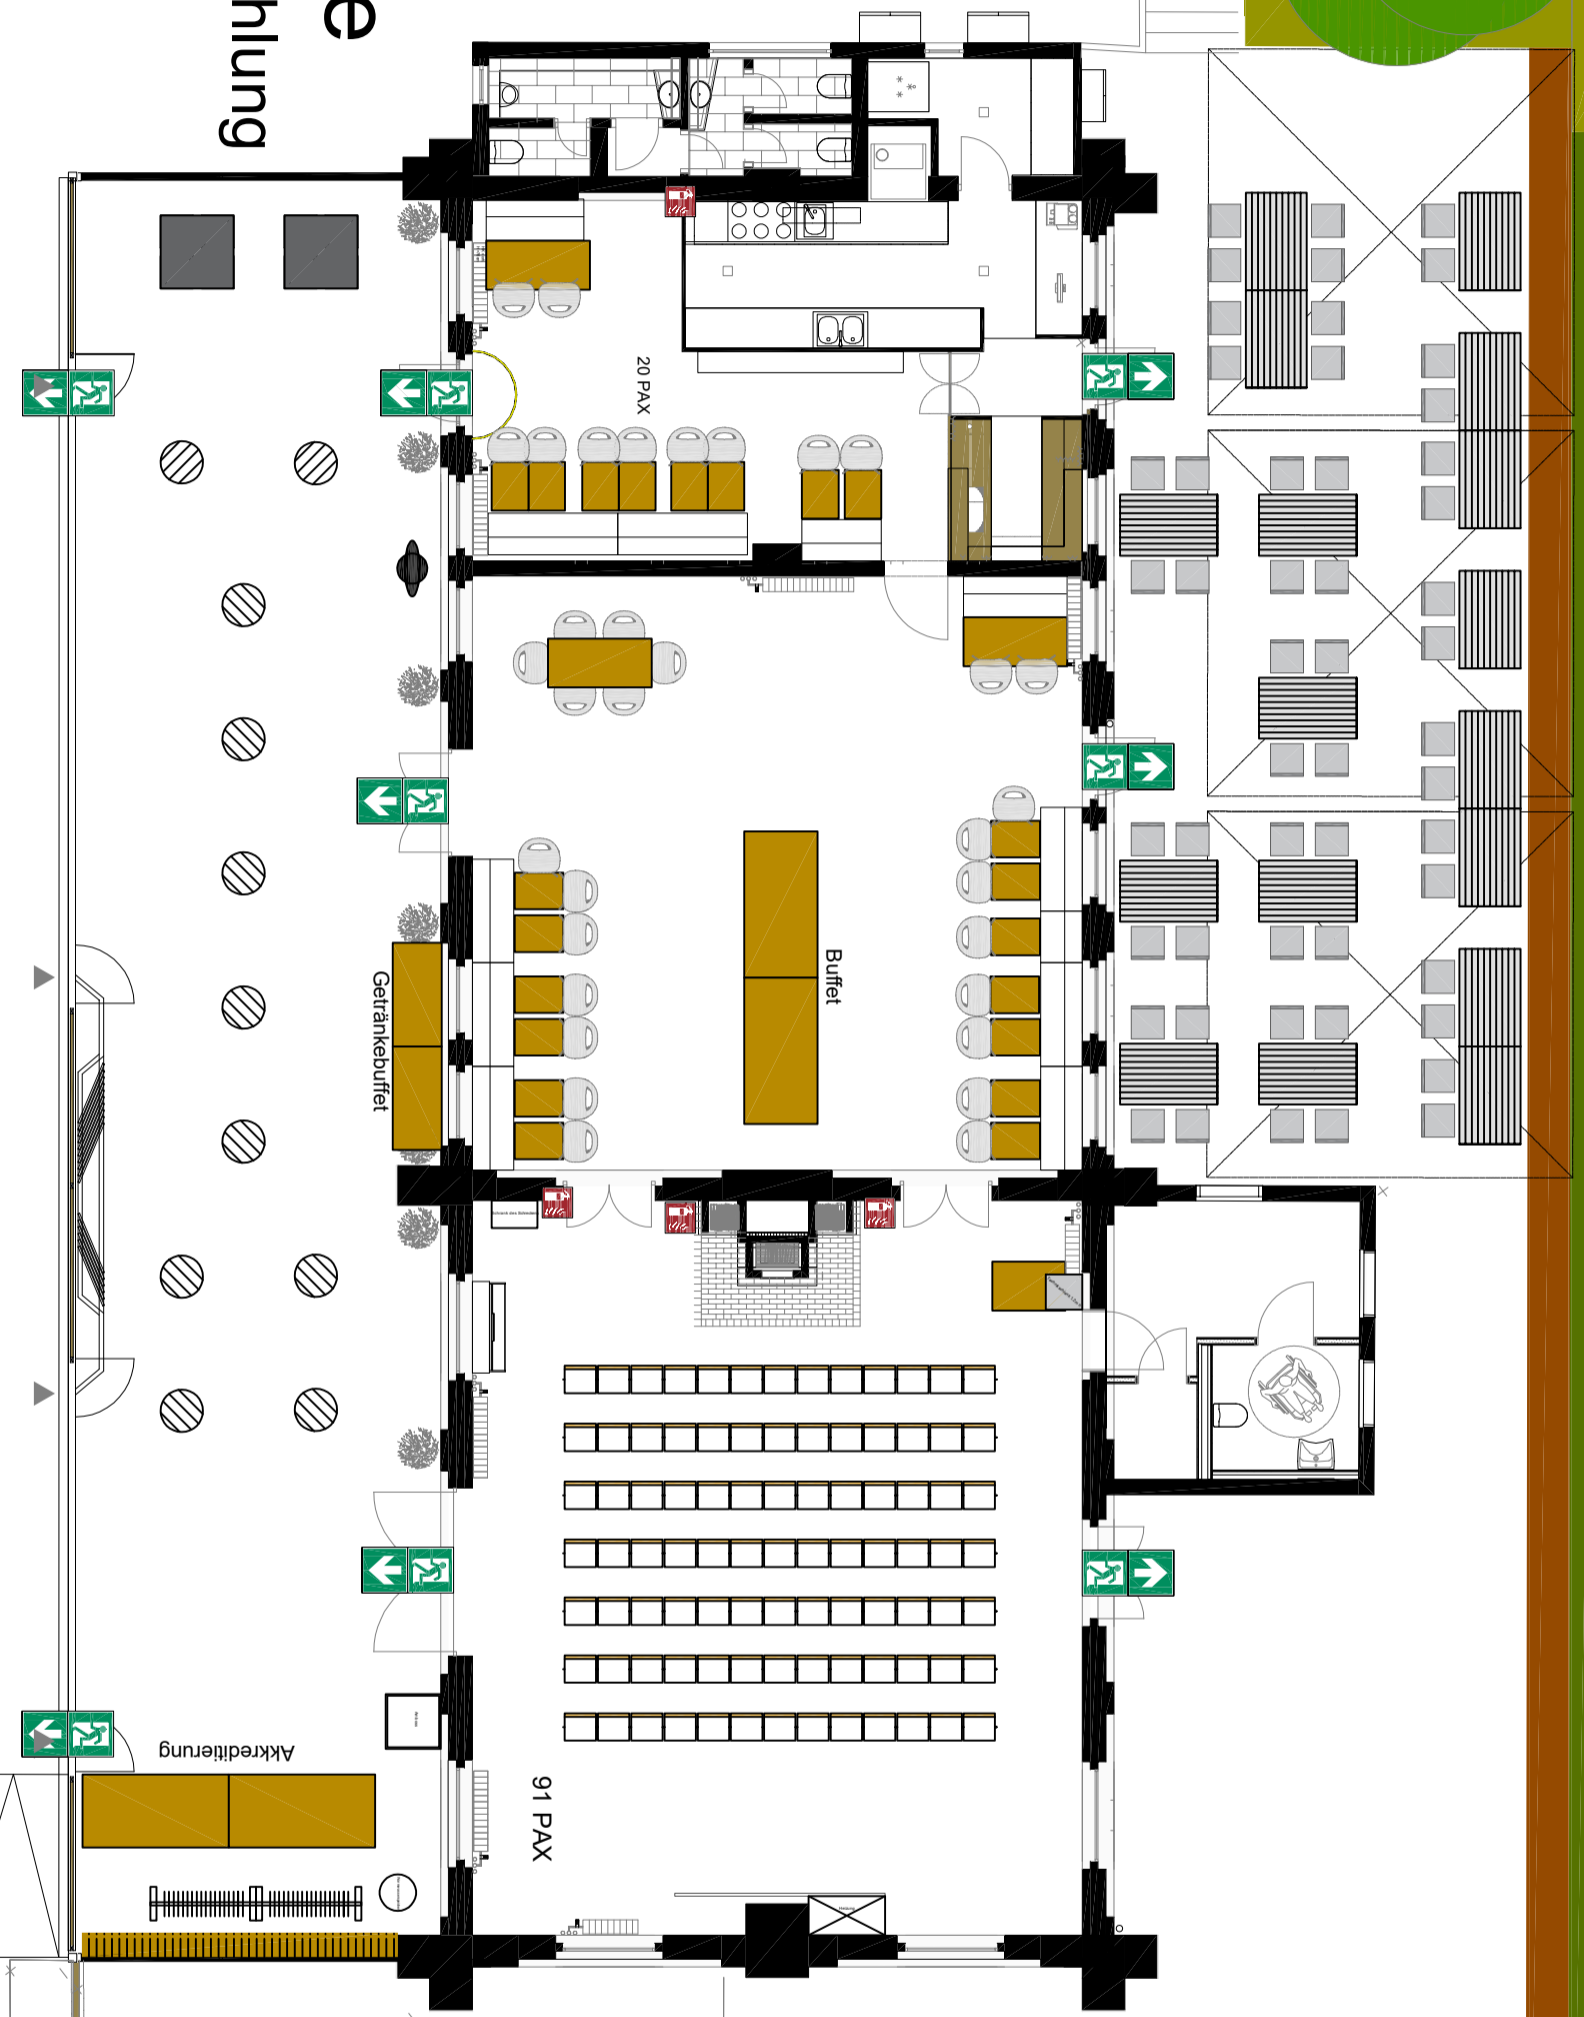

Schmiede

Theaterbestuhlung

Kaminraum

Tisch: S. Tisch 1,2x0,8m

Stuhl: Objektstuhl

Mittelraum

Tisch: S. Tisch 2,4x1,2m

S. Tisch 0,8x0,6m

S. Tisch 1,7x0,8m

Stuhl: Vitra Design Stuhl

Wintergarten

Tisch: Glasstehisch 0,7m

S. Tisch 2,4x1,2m

Terrasse

Tisch: Terrassentisch 1,6x1,0m

Stuhl: Terrassenbank 1,3x0,36m